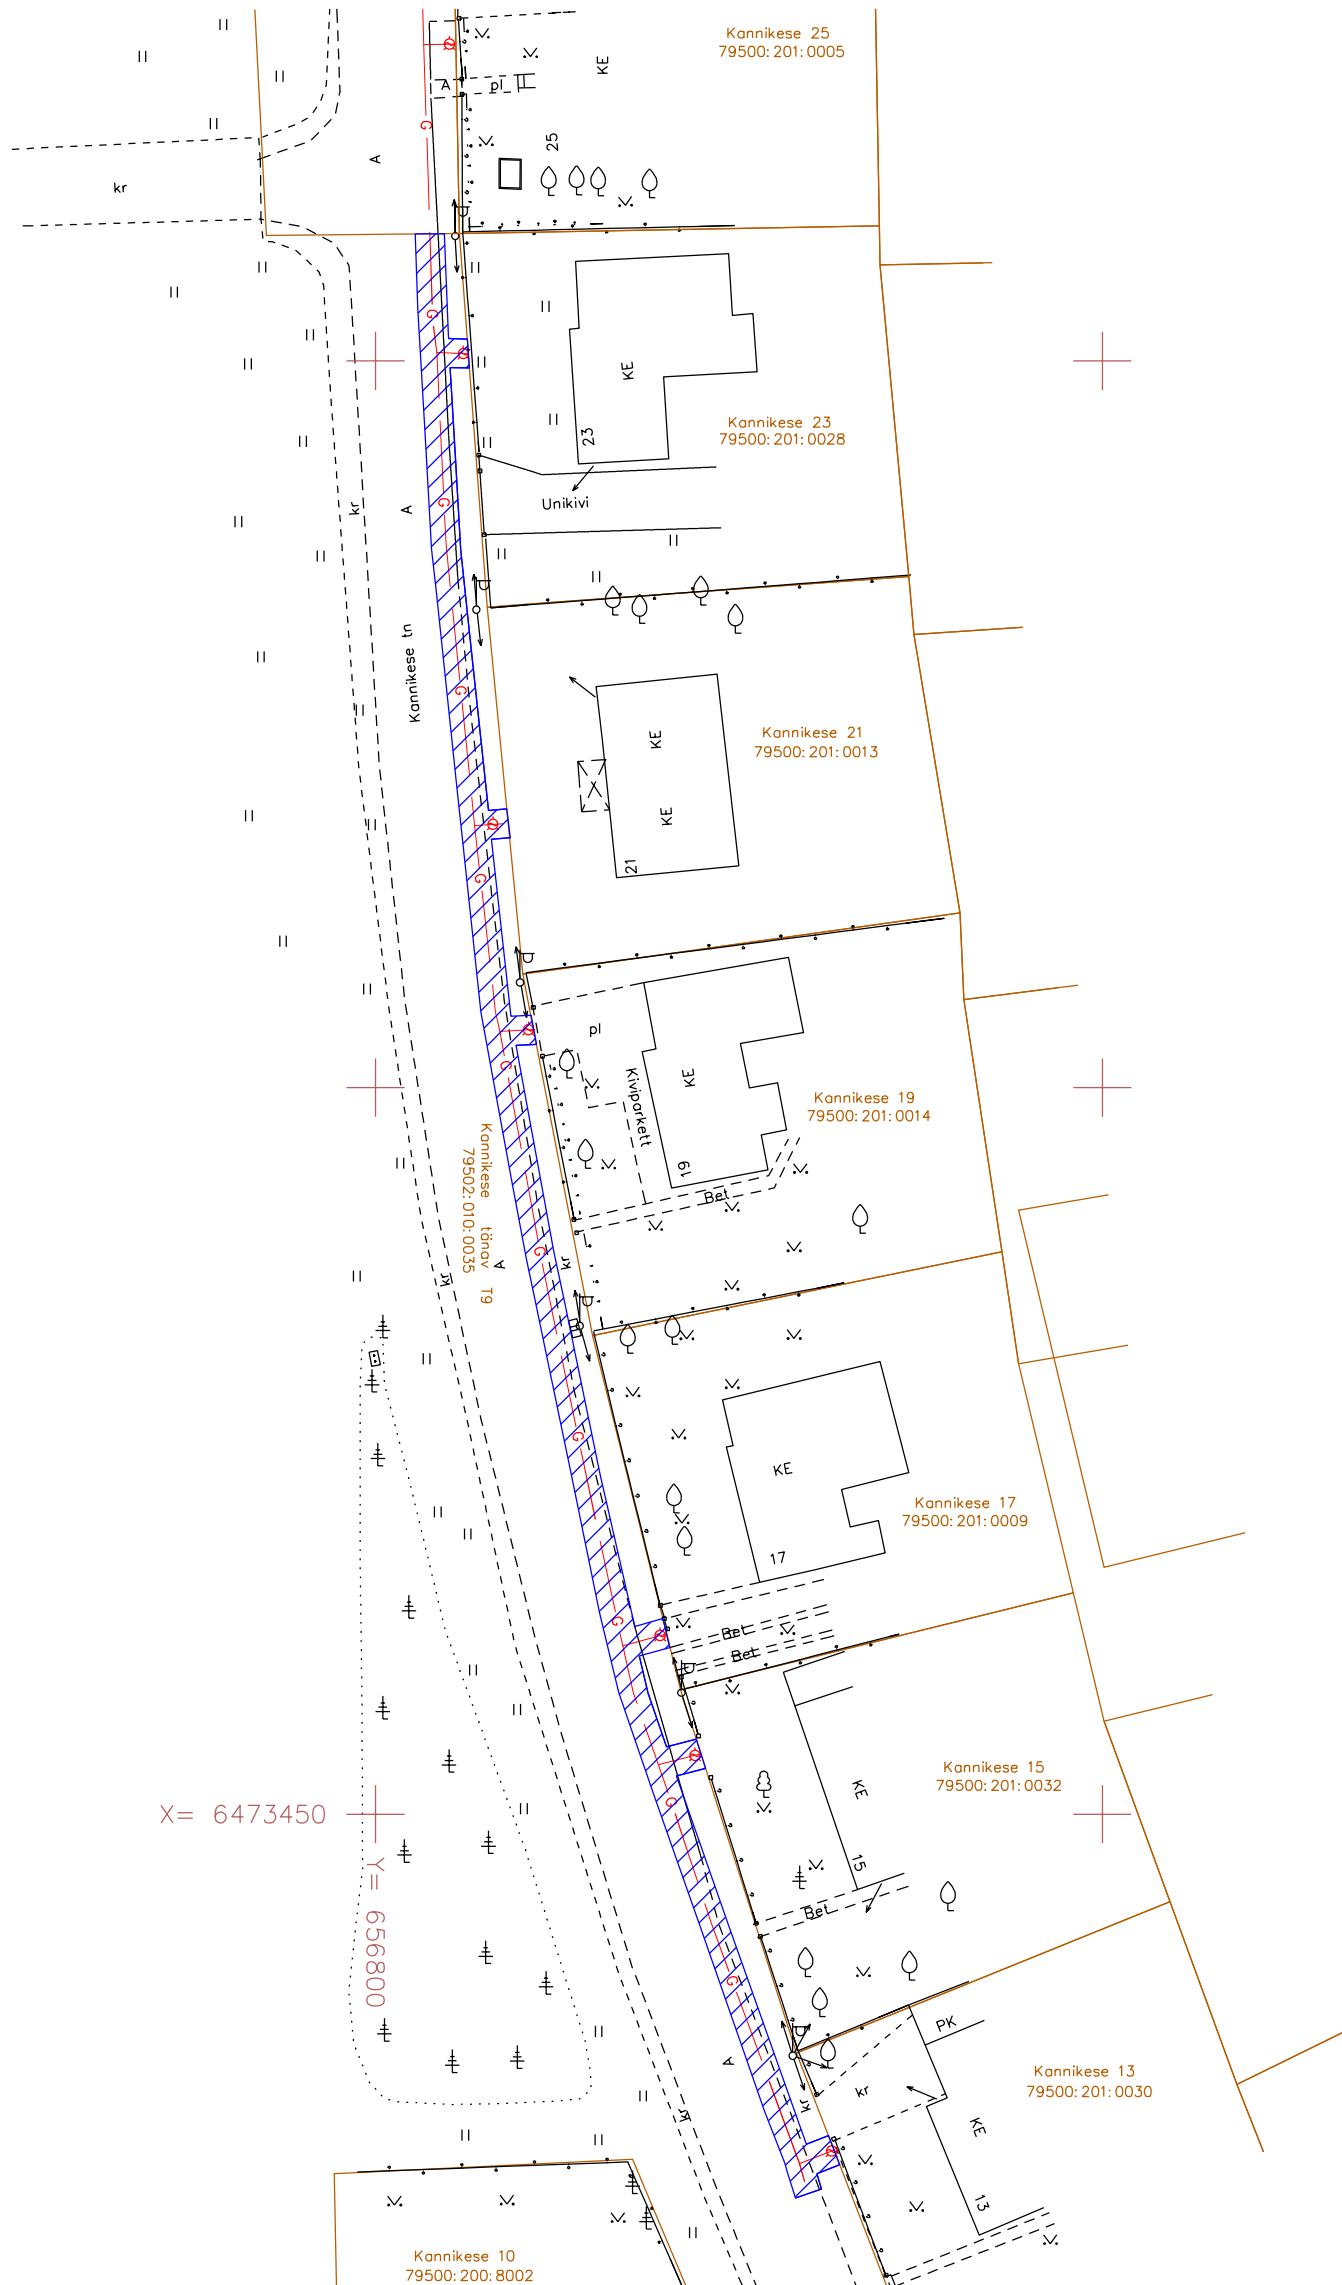

ISIKLIKU KASUTUSÕIGUSEGA KOORMATAVA ALA SKEEM

Kannikese tänav T9 (79502:010:0035)

Gaasitoru isikliku kasutusõiguse maa-ala

292 m²

Isikliku kasutusõiguse pindala

Koostas: projektijuht Andrus Mulla

01.12.2010